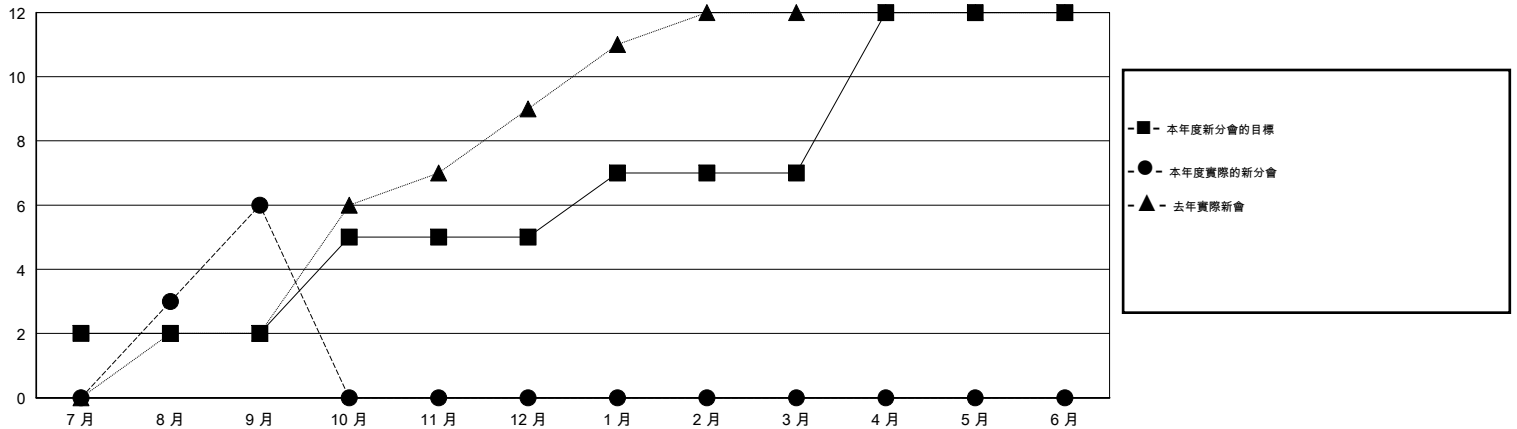

位會員@每位須繳				
成果 2015-2016				
季	新會員目標	增加的授證/新會員	退會人數	淨增/減
7月/8月/9月	350	297	325	-28
10月/11月/12月	275	0	0	0
1月/2月/3月	150	0	0	0
4月/5月/6月	-75	0	0	0

目標與實際新會累積

目標和實際會員累積

已取消的分會: 0

50 CLUBS OF 76 增添1位或以上的新會員

性別分佈

男 1,429 (60.65%)
女 927 (39.35%)