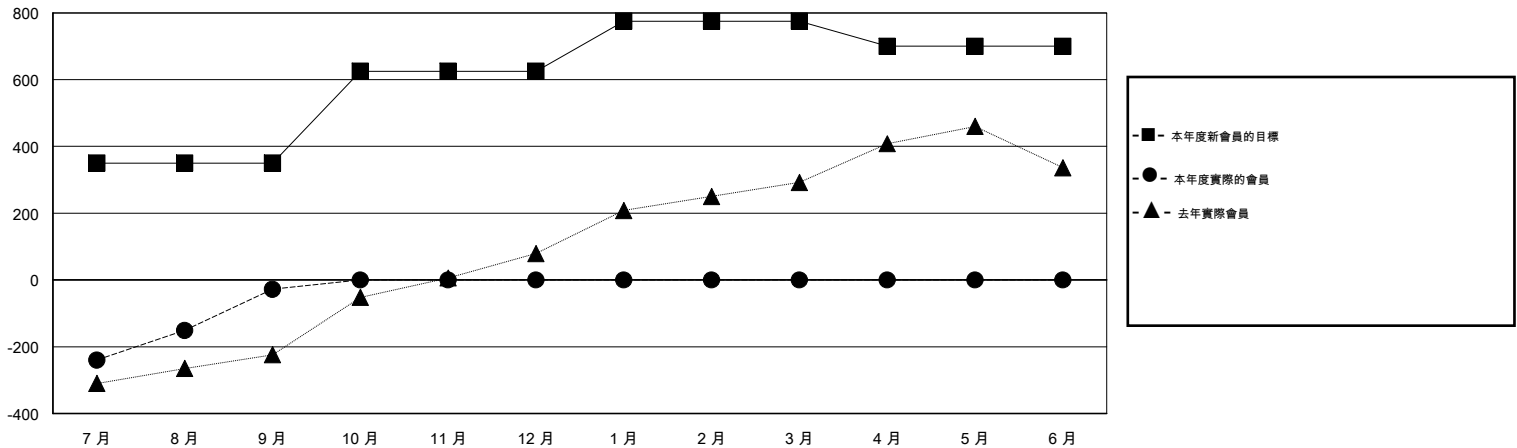

位會員@每位須繳				
成果 2015-2016				
季	新會員目標	增加的授證/新會員	退會人數	淨增/減
7月/8月/9月	350	297	325	-28
10月/11月/12月	275	0	0	0
1月/2月/3月	150	0	0	0
4月/5月/6月	-75	0	0	0

目標與實際新會累積

目標和實際會員累積

已取消的分會: 0

50 CLUBS OF 76 增添1位或以上的新會員

性別分佈

男 1,429 (60.65%)
女 927 (39.35%)